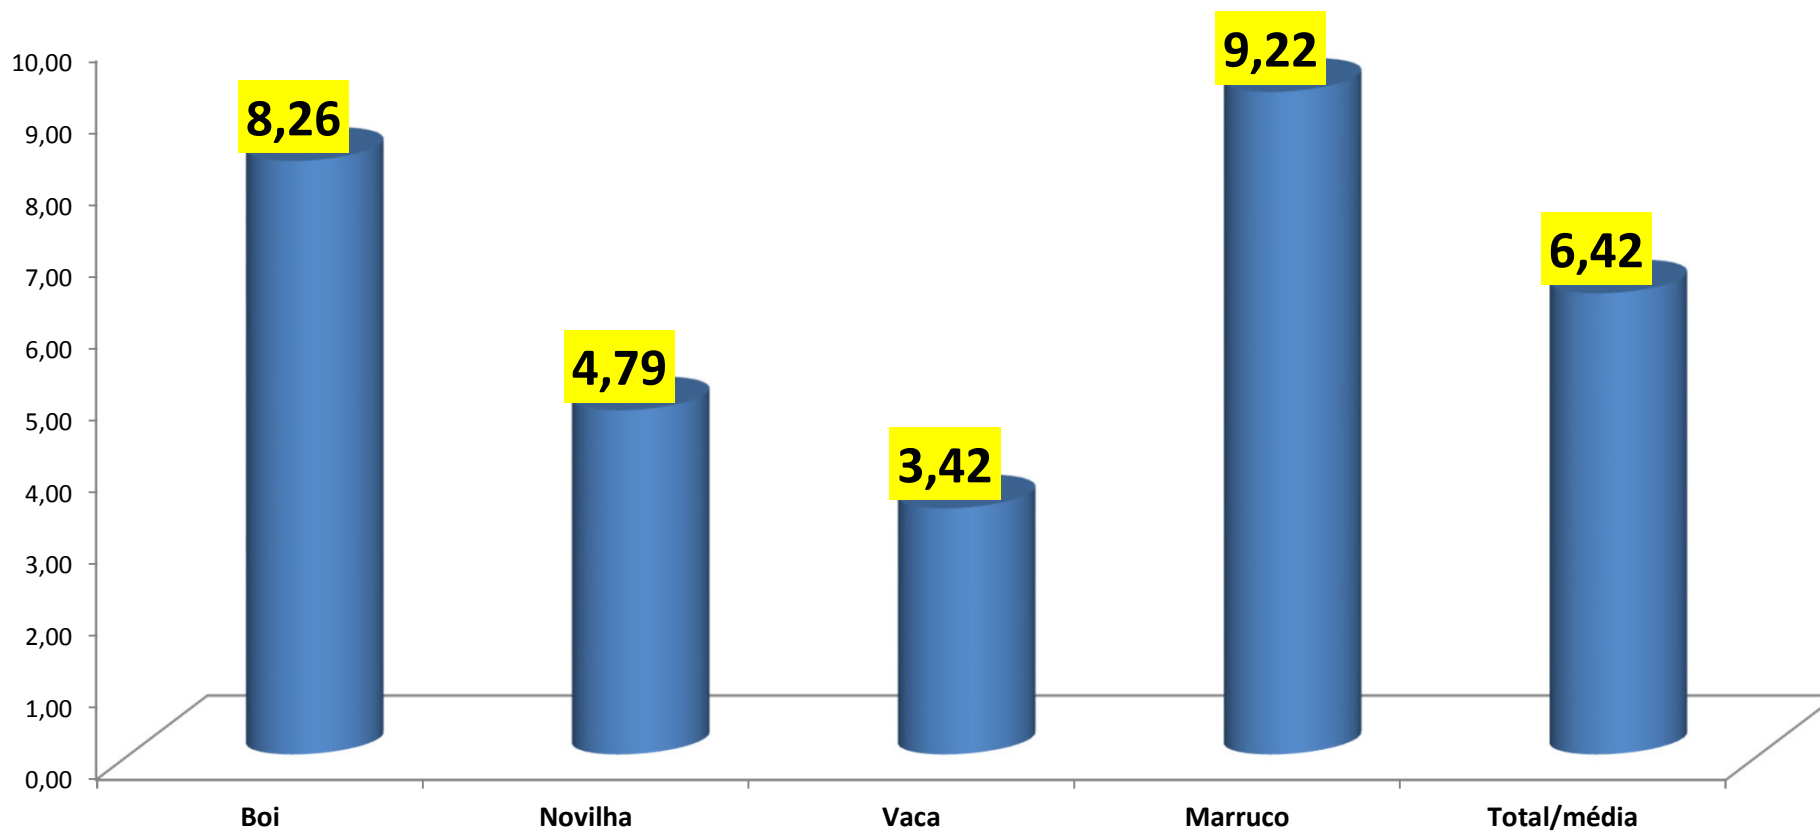

Ração 04 a 07 % P.V :

▪ Pivôs

Núcleo Pezoo 850	- 7 %
Farelo de Milho	- 90 %
Sal Comum	- 3 %

Ração Confinamento

▪ Dieta Crescimento:

Núcleo Pezoo 200	--- 4 %
Farelo de Milho	----- - 73 %
Ureia	----- 1,5 %
Farelo de Soja	----- 21,5 %

▪ Dieta Engorda:

Núcleo Pezoo 200	--- 4 %
Farelo de Milho	----- - 81 %
Ureia	----- 1,0 %
Farelo de Soja	----- 14 %

Arrobas Produzidas

RC% Calc

Resultados Atuais :

- **GMD**

1,780 Kg

- **G Carcaça:**

1,176 Kg

- **100 Dias de Cocho**

- **22 Mês**

Objetivo :

- **GMD**

1,900 Kg

- **G Carcaça:**

1,300 Kg

- **90 Dias de Cocho**

- **18 Mês**

Resultados Atuais :

- **GMD**

1,00 Kg

- **240 Dias de Cocho**

Objetivo :

- **GMD**